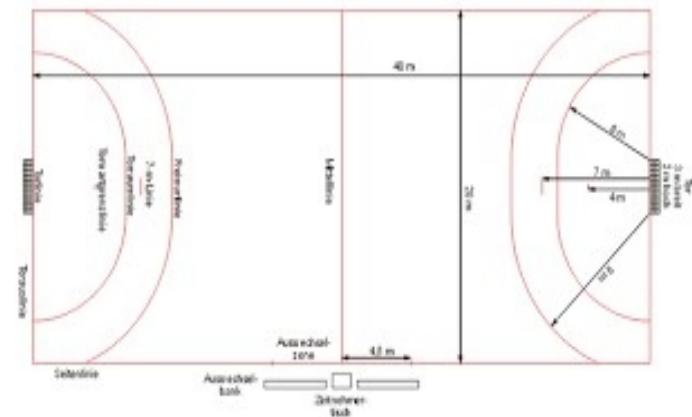

ФУТСАЛ – ПРАВИЛА ФУТСАЛА

Срђан Живковић
Професор физичког васпитања

- Терен је дуг 25-42 m, а широк 15-20 m.
- Димензије гола су 3x2 m.
- Игра се 2x20 минута „чисте“ игре (за време прекида игре време се не рачуна).

Када је лопта ван игре, она може бити у:

- **Ауту:** када лопта целим обимом пређе аут-линију, лопта је додељена екипи супротној од оне која је задња дотакла лопту;
- **Гол-ауту:** када лопта целим обимом пређе гол-линију, а да гол није постигнут, под условом да је екипа која је нападала задња играла (дотакла) лоптом, гол-аут је додељен екипи која се до краја те акције бранила;
- **Корнеру:** када лопта целим обимом пређе гол-линију, а да гол није постигнут, под условом да је лоптом последња играла екипа која се бранила, лопта је додељена екипи која напада;