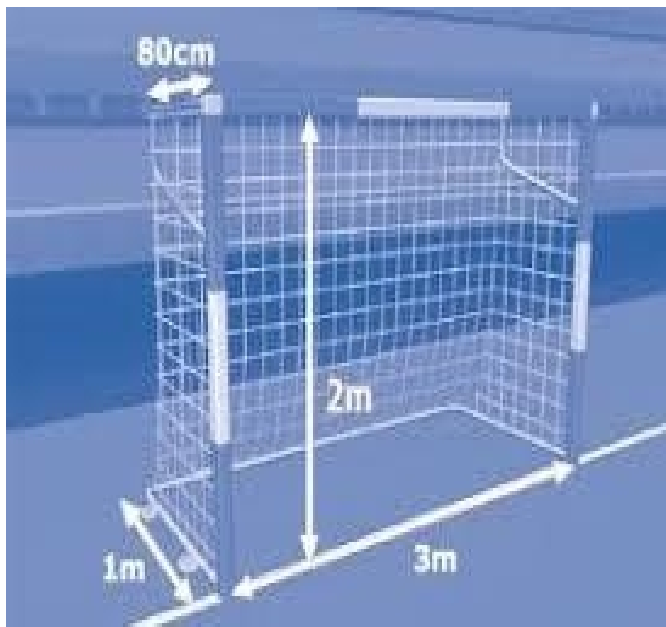

ФУТСАЛ – ПРАВИЛА ФУТСАЛА

Срђан Живковић
Професор физичког васпитања

- Терен је дуг 25-42 m, а широк 15-20 m.
- Димензије гола су 3x2 m.
- Игра се 2x20 минута „чисте“ игре (за време прекида игре време се не рачуна).

Када је лопта ван игре, она може бити у:

- **Ауту:** када лопта целим обимом пређе аут-линију, лопта је додељена екипи супротној од оне која је задња дотакла лопту;
- **Гол-ауту:** када лопта целим обимом пређе гол-линију, а да гол није постигнут, под условом да је екипа која је нападала задња играла (дотакла) лоптом, гол-аут је додељен екипи која се до краја те акције бранила;
- **Корнеру:** када лопта целим обимом пређе гол-линију, а да гол није постигнут, под условом да је лоптом последња играла екипа која се бранила, лопта је додељена екипи која напада;